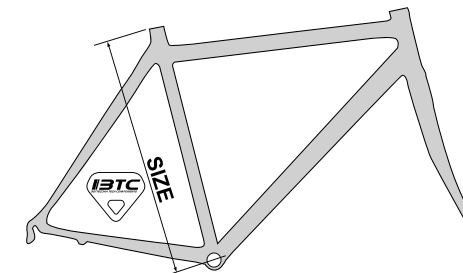

MTB 29"

MISURE SIZE	ALTEZZA (mt) HEIGHT (mt)
40	< 1,65
43	1,65 - 1,75
48	1,75 - 1,85
53	> 1,85