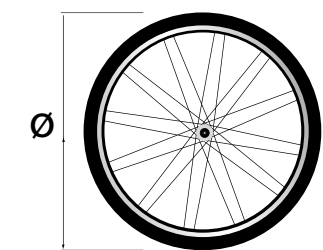

JUNIOR

MISURE SIZE	ALTEZZA (mt) HEIGHT (mt)	RUOTA WHEEL
6/8	110 - 130	20"
8/10	120 - 150	24"

Le indicazioni consigliate nella tabella sono da considerarsi puramente indicative. Per maggiori e più precisi dettagli rivolgersi al rivenditore Bottecchia di zona.

The indications advised in the table are pure indicative. For more details, to address to zone Bottecchia dealers.

Bottecchia Cicli s.r.l. si riserva la facoltà di apportare modifiche senza alcun obbligo di preavviso, avendo come politica la ricerca di continui miglioramenti qualitativi ed estetici, per cui non dà diritto a reclami e rimborsi di alcun genere. Bottecchia è un marchio registrato.

Bottecchia Cicli s.r.l. reserves the right to make modifications without any obligation to give prior notice, in line with its policy of continuous improvement in terms of quality and appearance, which therefore does not give right of any kind to make claims or ask for reimbursement. Bottecchia is a trade mark.