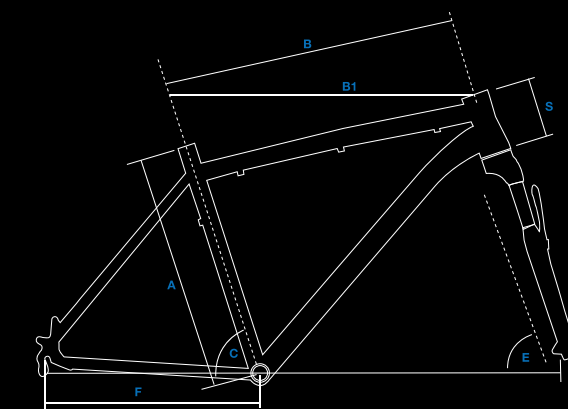

CA4 SPARKLING GLASS
COD. 107 09 38 A4
COD. 107 09 44 A4
COD. 107 09 48 A4