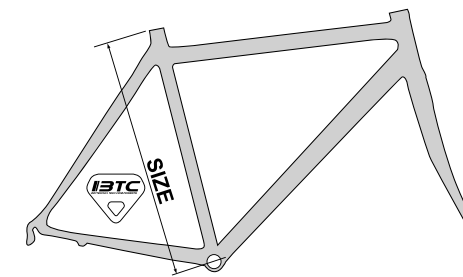

TREKKING / CROSS

MISURE SIZE	ALTEZZA (mt) HEIGHT (mt)	ALTEZZA (mt) HEIGHT (mt)
	MAN	LADY
44	< 1,65	< 1,65
48	1,65 - 1,70	> 1,70
52	1,70 - 1,80	-
56	> 1,80	-