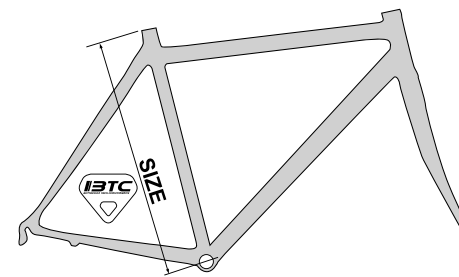

kg 11,70 s.p. without pedals

C49 BIANCO ROSA
C49 WHITE PINK
COD. 033 06 20 49

TROVA LA TUA TAGLIA FIND YOUR SIZE

ALTA VELOCITÀ / SINGLE SPEED

MISURE SIZE	ALTEZZA (mt) HEIGHT (mt)
44	< 1,65
48	1,65 - 1,70
51	1,70 - 1,77
54	1,77 - 1,85
57	1,85 - 1,92
60	> 1,92