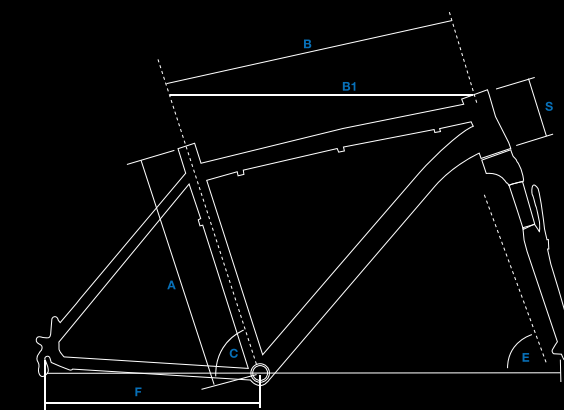

COD. 125 07 53 02 02

SIZE	A	B	B1	C	E	F	S
40	400	566	580	74°	72°	460	110
43	430	568	590	73°	71,5°	460	110
48	480	583	610	73°	71,5°	460	125
53	530	603	630	73°	71,5°	460	145

116

MTB SHIMANO ALTUS DISK 16S 29"**C86 ANTRACITE OPACO
C86 MATT ANTHRACITE**

COD. 116 07 40 86

COD. 116 07 43 86

COD. 116 07 48 86

COD. 116 07 53 86

SIZE	A	B	B1	C	E	F	S
40	400	566	580	74°	72°	460	110
43	430	568	590	73°	71,5°	460	110
48	480	583	610	73°	71,5°	460	125
53	530	603	630	73°	71,5°	460	145