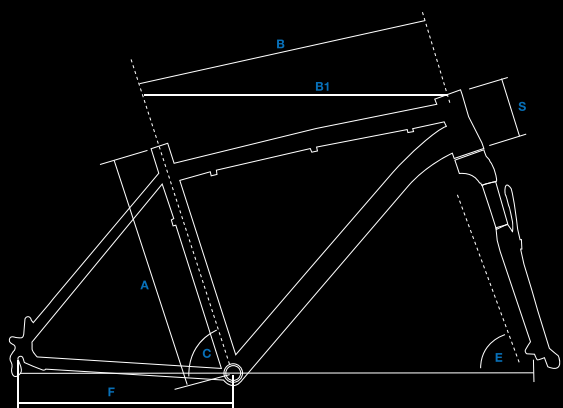

SHIMANO TY500 DISK 21S
C62 TURCHESE
C62 TURQUOISE
COD. 109 04 40 62
COD. 109 04 43 62
COD. 109 04 48 62
COD. 109 04 53 62

L-TWOO A2 DISK 21S
C62 TURCHESE
C62 TURQUOISE
COD. 109 04 40 62 02
COD. 109 04 43 62 02
COD. 109 04 48 62 02
COD. 109 04 53 62 02

SIZE	A	B	B1	C	E	F	S
40	400	577	585	74°	72°	460	130
43	430	582	599	74°	72°	460	130
48	480	599	622	74°	72°	460	130
53	530	618	640	74°	72°	460	130

107

MTB SHIMANO TY500 DISK MECHANICAL 21S 27,5"

- **TELAIO FRAME** MTB 27,5 Alu 6061 IDF
- **FORCELLA FORK** RAXE X8.0 alu 100mm 27,5"
- **CAMBIO DERAILLEUR** Shimano TY500 21s
- **GUARNITURA CHAINWHEEL** Shimano TY301
- **COMANDI SHIFTERS** Shimano ST EF 41 21s
- **FRENI BRAKES** Pro Max Dsk 300 Disk
- **RUOTE WHEELS** Raxe 27,5 Disk DB
- **COPERTURE TIRES** CST/VRB 27,5x2,25
- **MISURE SIZES** 38/44/48
- **COLORI COLOURS** CA4 Sparkling Glass, C40 Blu, C40 Blue
- **PESO WEIGHT** kg 15,40 s.p. without pedals

C40 BLU
C40 BLUE
COD. 107 09 38 40
COD. 107 09 44 40
COD. 107 09 48 40