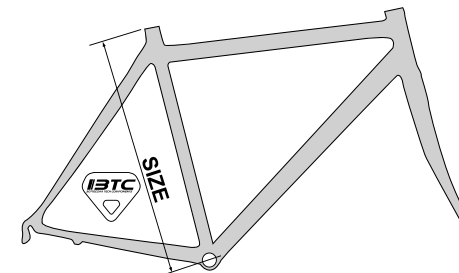

MTB 27,5"

MISURE SIZE	ALTEZZA (mt) HEIGHT (mt)
38	< 1,60
44	1,60 - 1,70
48	1,70 - 1,80
52	1,80 - 1,90