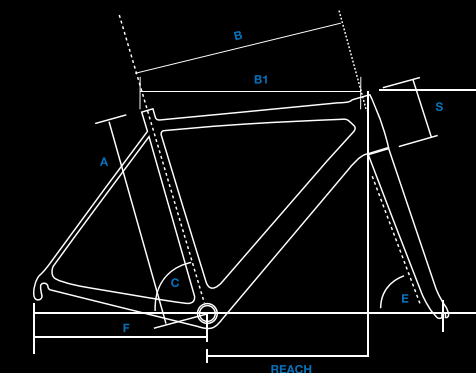

SIZE	A	B	B1	C	E	F	S	STACK	REACH
43	430	475	491	75,5"	70,5"	405	100	495	365
48	480	499	515	75,5"	71,5"	405	110	508	384
51	510	517	535	74,5"	72,5"	405	125	525	389
54	540	531	555	73,5"	73,5"	405	145	548	393
58	580	569	585	72,5"	73,5"	405	185	586	400