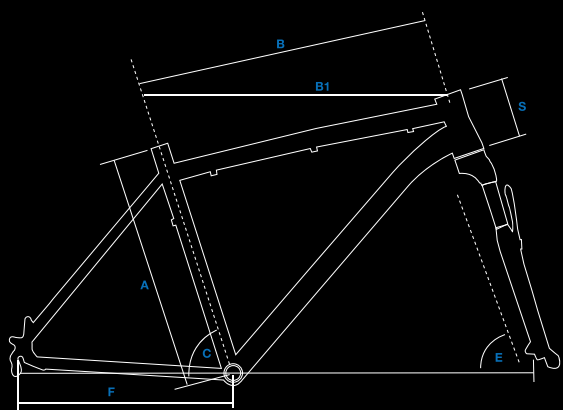

COD. 125 07 53 02 02

SIZE	A	B	B1	C	E	F	S
40	400	566	580	74°	72°	460	110
43	430	568	590	73°	71,5°	460	110
48	480	583	610	73°	71,5°	460	125
53	530	603	630	73°	71,5°	460	145

116

MTB SHIMANO ALTUS DISK 16S 29"**C86 ANTRACITE OPACO
C86 MATT ANTHRACITE**