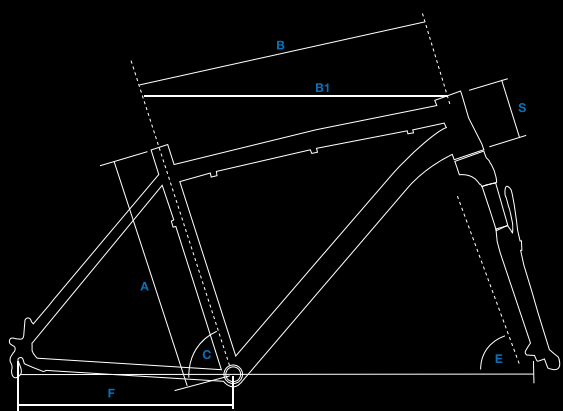

MISURE
SIZES

43

COLORI
COLOURS

c60 Antracite fuxia,
c01 Bianco azzurro;
c60 Anthracit fuchsia,
c01 White light blue

PESO
WEIGHT

kg 14,50 s.p. without pedals

SIZE	A	B	B1	C	E	F	S
38	380	559	575	73°	71°	435	120
44	440	570	595	73°	71°	435	120
48	480	584	610	73°	71°	435	120